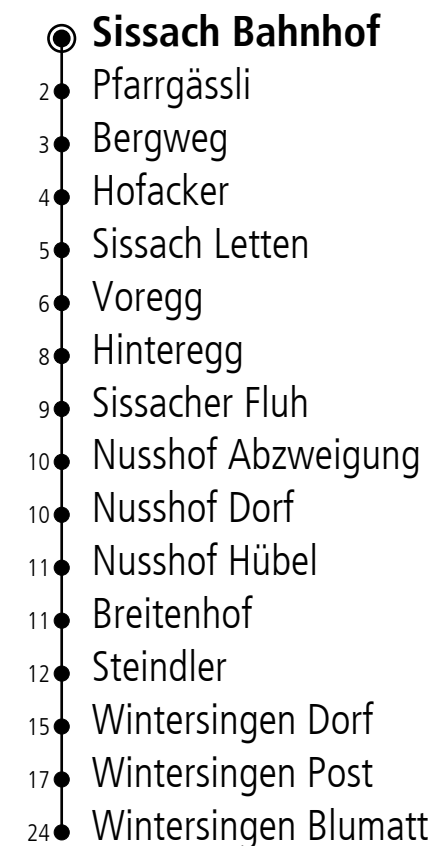

106

Richtung **Wintersingen Blumatt**

Information: BLT Baselland Transport AG, 4104 Oberwil, Tel. 061 406 11 99, info@blt.ch

Gültig von 11.12.2022 bis 09.12.2023

	Montag - Freitag	Samstag	Sonntag
4			
5			
6	31 _C		
7	06 _C	06 _C	
8	06 _C	06 _C	
9	06 _B	06 _B	06 _B
10			
11	09	06 _C	06 _C
12	04	06 _B	06 _B
13		06 _C	06 _C
14	06 _B	06 _B	06 _B
15	36 _B		
16	29	06 _B	06 _B
17	11	06 _B	06 _B
18	06 _B	06 _B	06 _B
19	06 _B	06 _B	06 _B
20	06 _B ^H	06 _B	06 _B
21			
22	06 _A	06 _A	
23	06 _A ^H	06 _A	
0	06 _A ^H	06 _A	
1			
2	10 _A ^H	10 _A	
3	10 _A ^H	10 _A	

A = Verkehrt bei Bedarf ab Sissach Bahnhof und soweit, bis der letzte Fahrgast ausgestiegen ist; Taxi kein Niederflur

B = verkehrt bei Bedarf via Nusshof Dorf. Nusshof Dorf und Nusshof Hübel nur Ausstieg.

C = verkehrt nicht via Nusshof Dorf

H = verkehrt nur Freitag

An Feiertagen gilt der Sonntagsfahrplan. Als Feiertage gelten: Neujahr, Karfreitag, Ostermontag, 1. Mai, Auffahrt, Pfingstmontag, 1. August, 25. und 26. Dezember