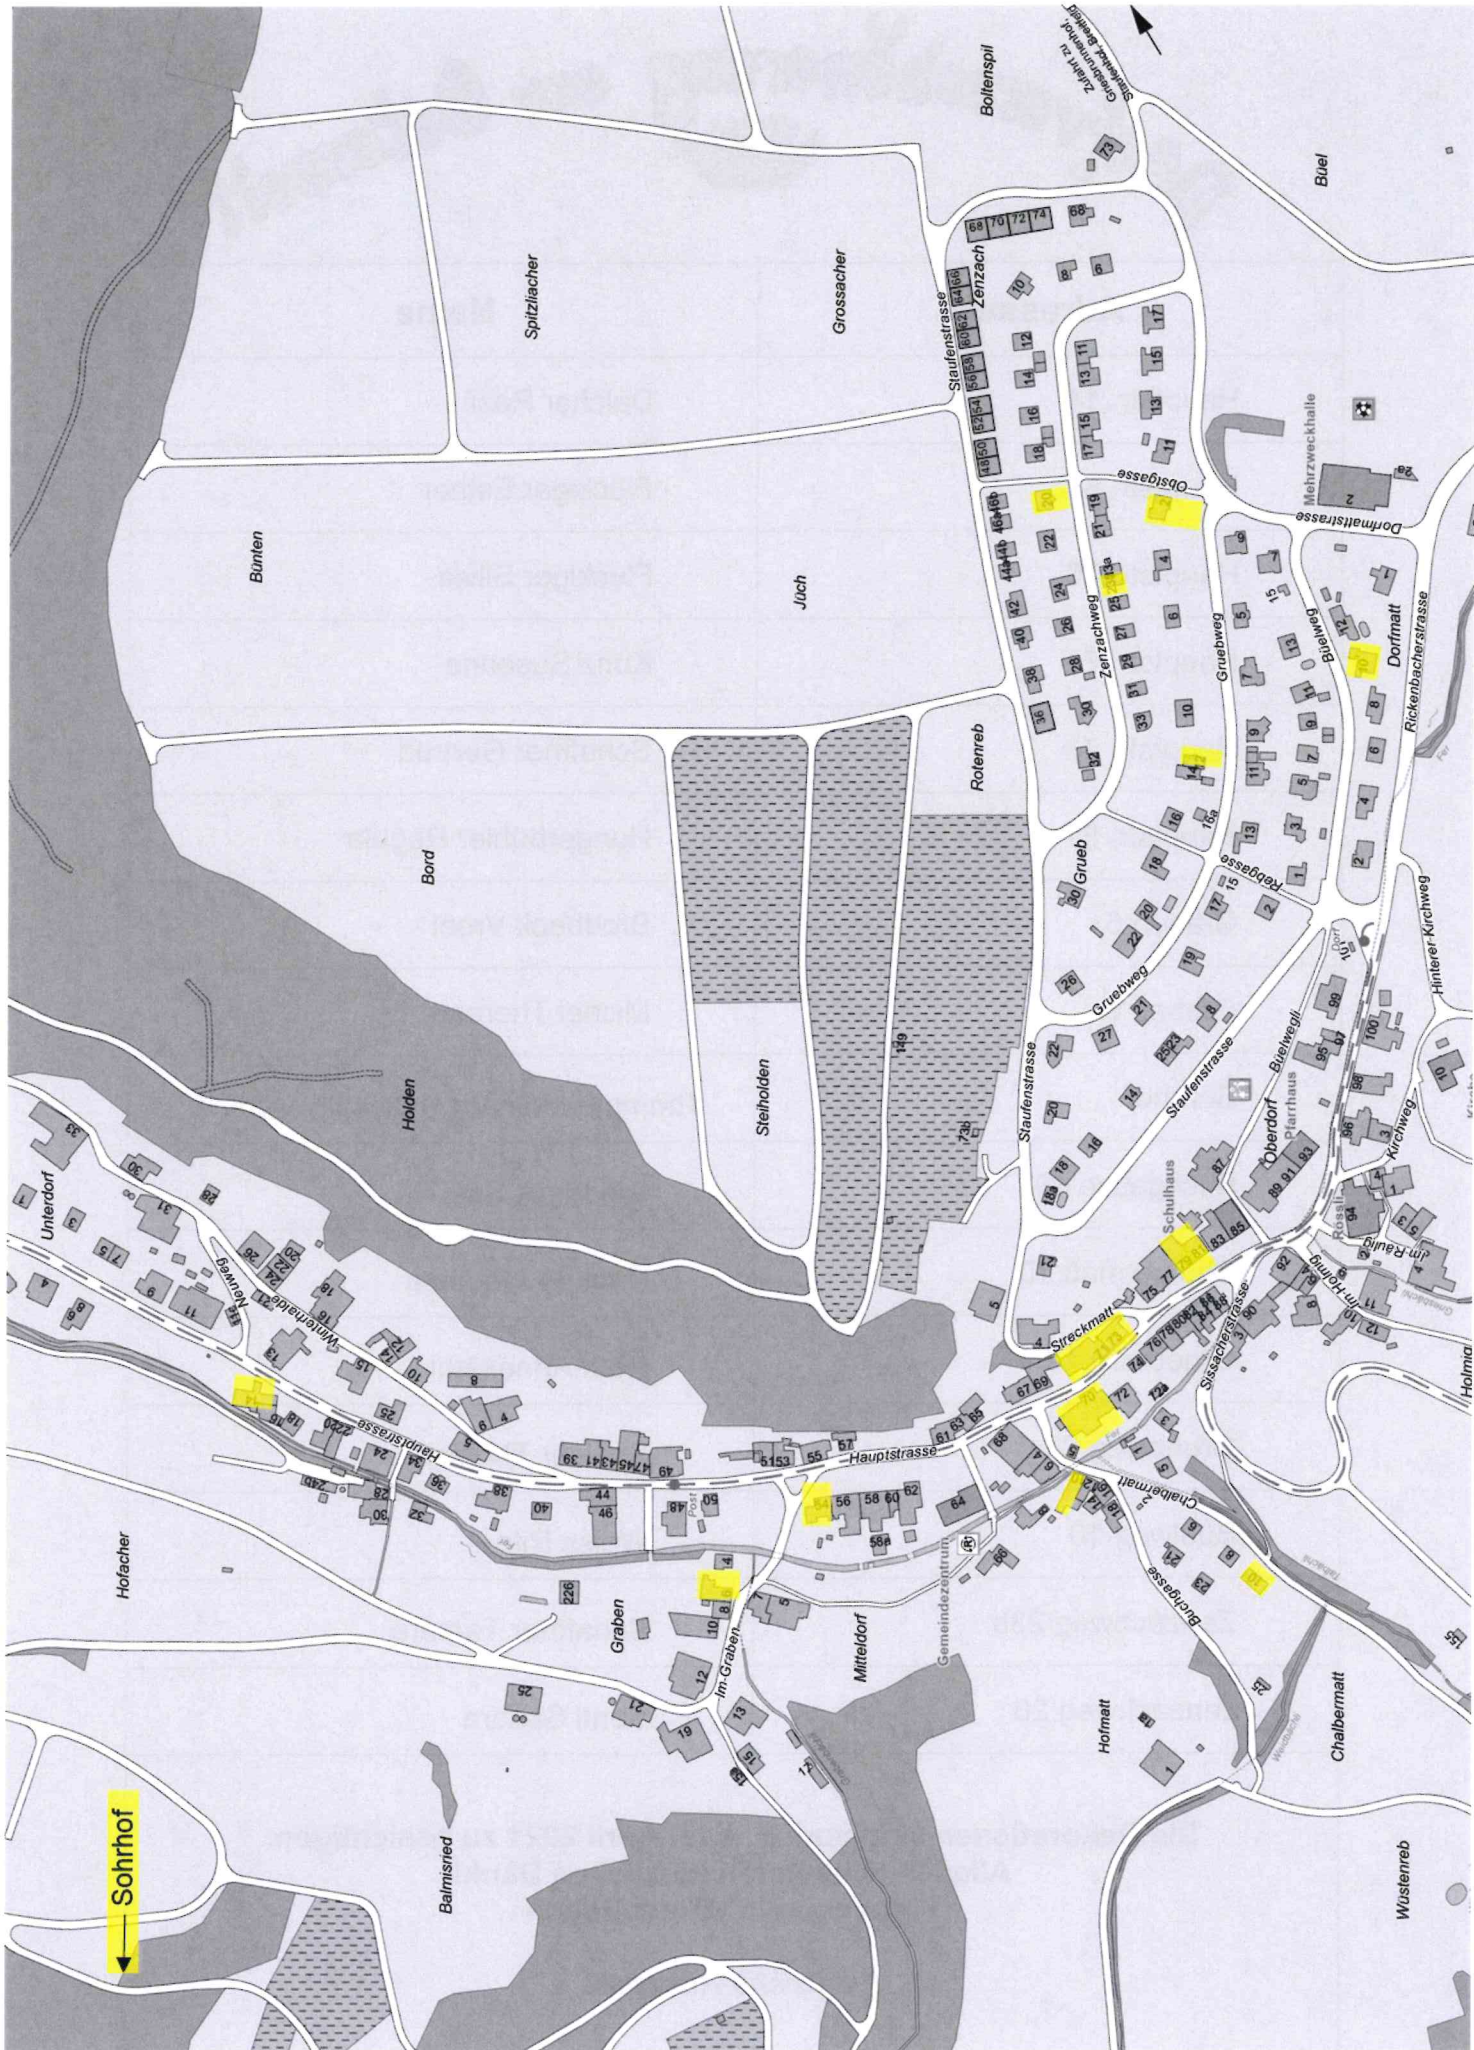

Dorfverschönerung zur Osterzeit

Adresse	Name
Hauptstr. 14	Dalcher Rösli
Hauptstr. 54	Flückiger Esther
Hauptstr. 70	Flückiger Silvia
Hauptstr. 71	Kunz Susanne
Hauptstr. 73	Schaffner Gertrud
Hauptstr. 81	Hungerbühler Regula
Graben 6	Brodbeck Vreni
Graben 6	Michel Therese
Sohrhof	Thommen Mirjam + Oswald Martina
Buchgasse 10	Brodbeck Susi
Chalbermatt 10	Habiger Manuela
Gruebweg 12	Roth Annekäthi
Gruebweg 2	Speiser Thomas
Büelweg 10	Weiss Rita
Zenzachweg 23b	Schaffner Tamara
Zenzachweg 20	Senti Sandra

**Die Dekorationen sind vom 1. – 11. April 2021 zu besichtigen.
Allen Mitwirkenden herzlichen Dank!
Frauenverein Wintersingen**

Plan siehe Rückseite

Sohrthof

Zahnarzt
Gemeindezentrum
Staufenstrasse

Boltenspil

Mehrweckhalle

Dorfmatrassen

Staufenstrasse

Zenzachweg

Gruebweg

Buehweg

Dorfmatrassen

Rickenbacherstrasse